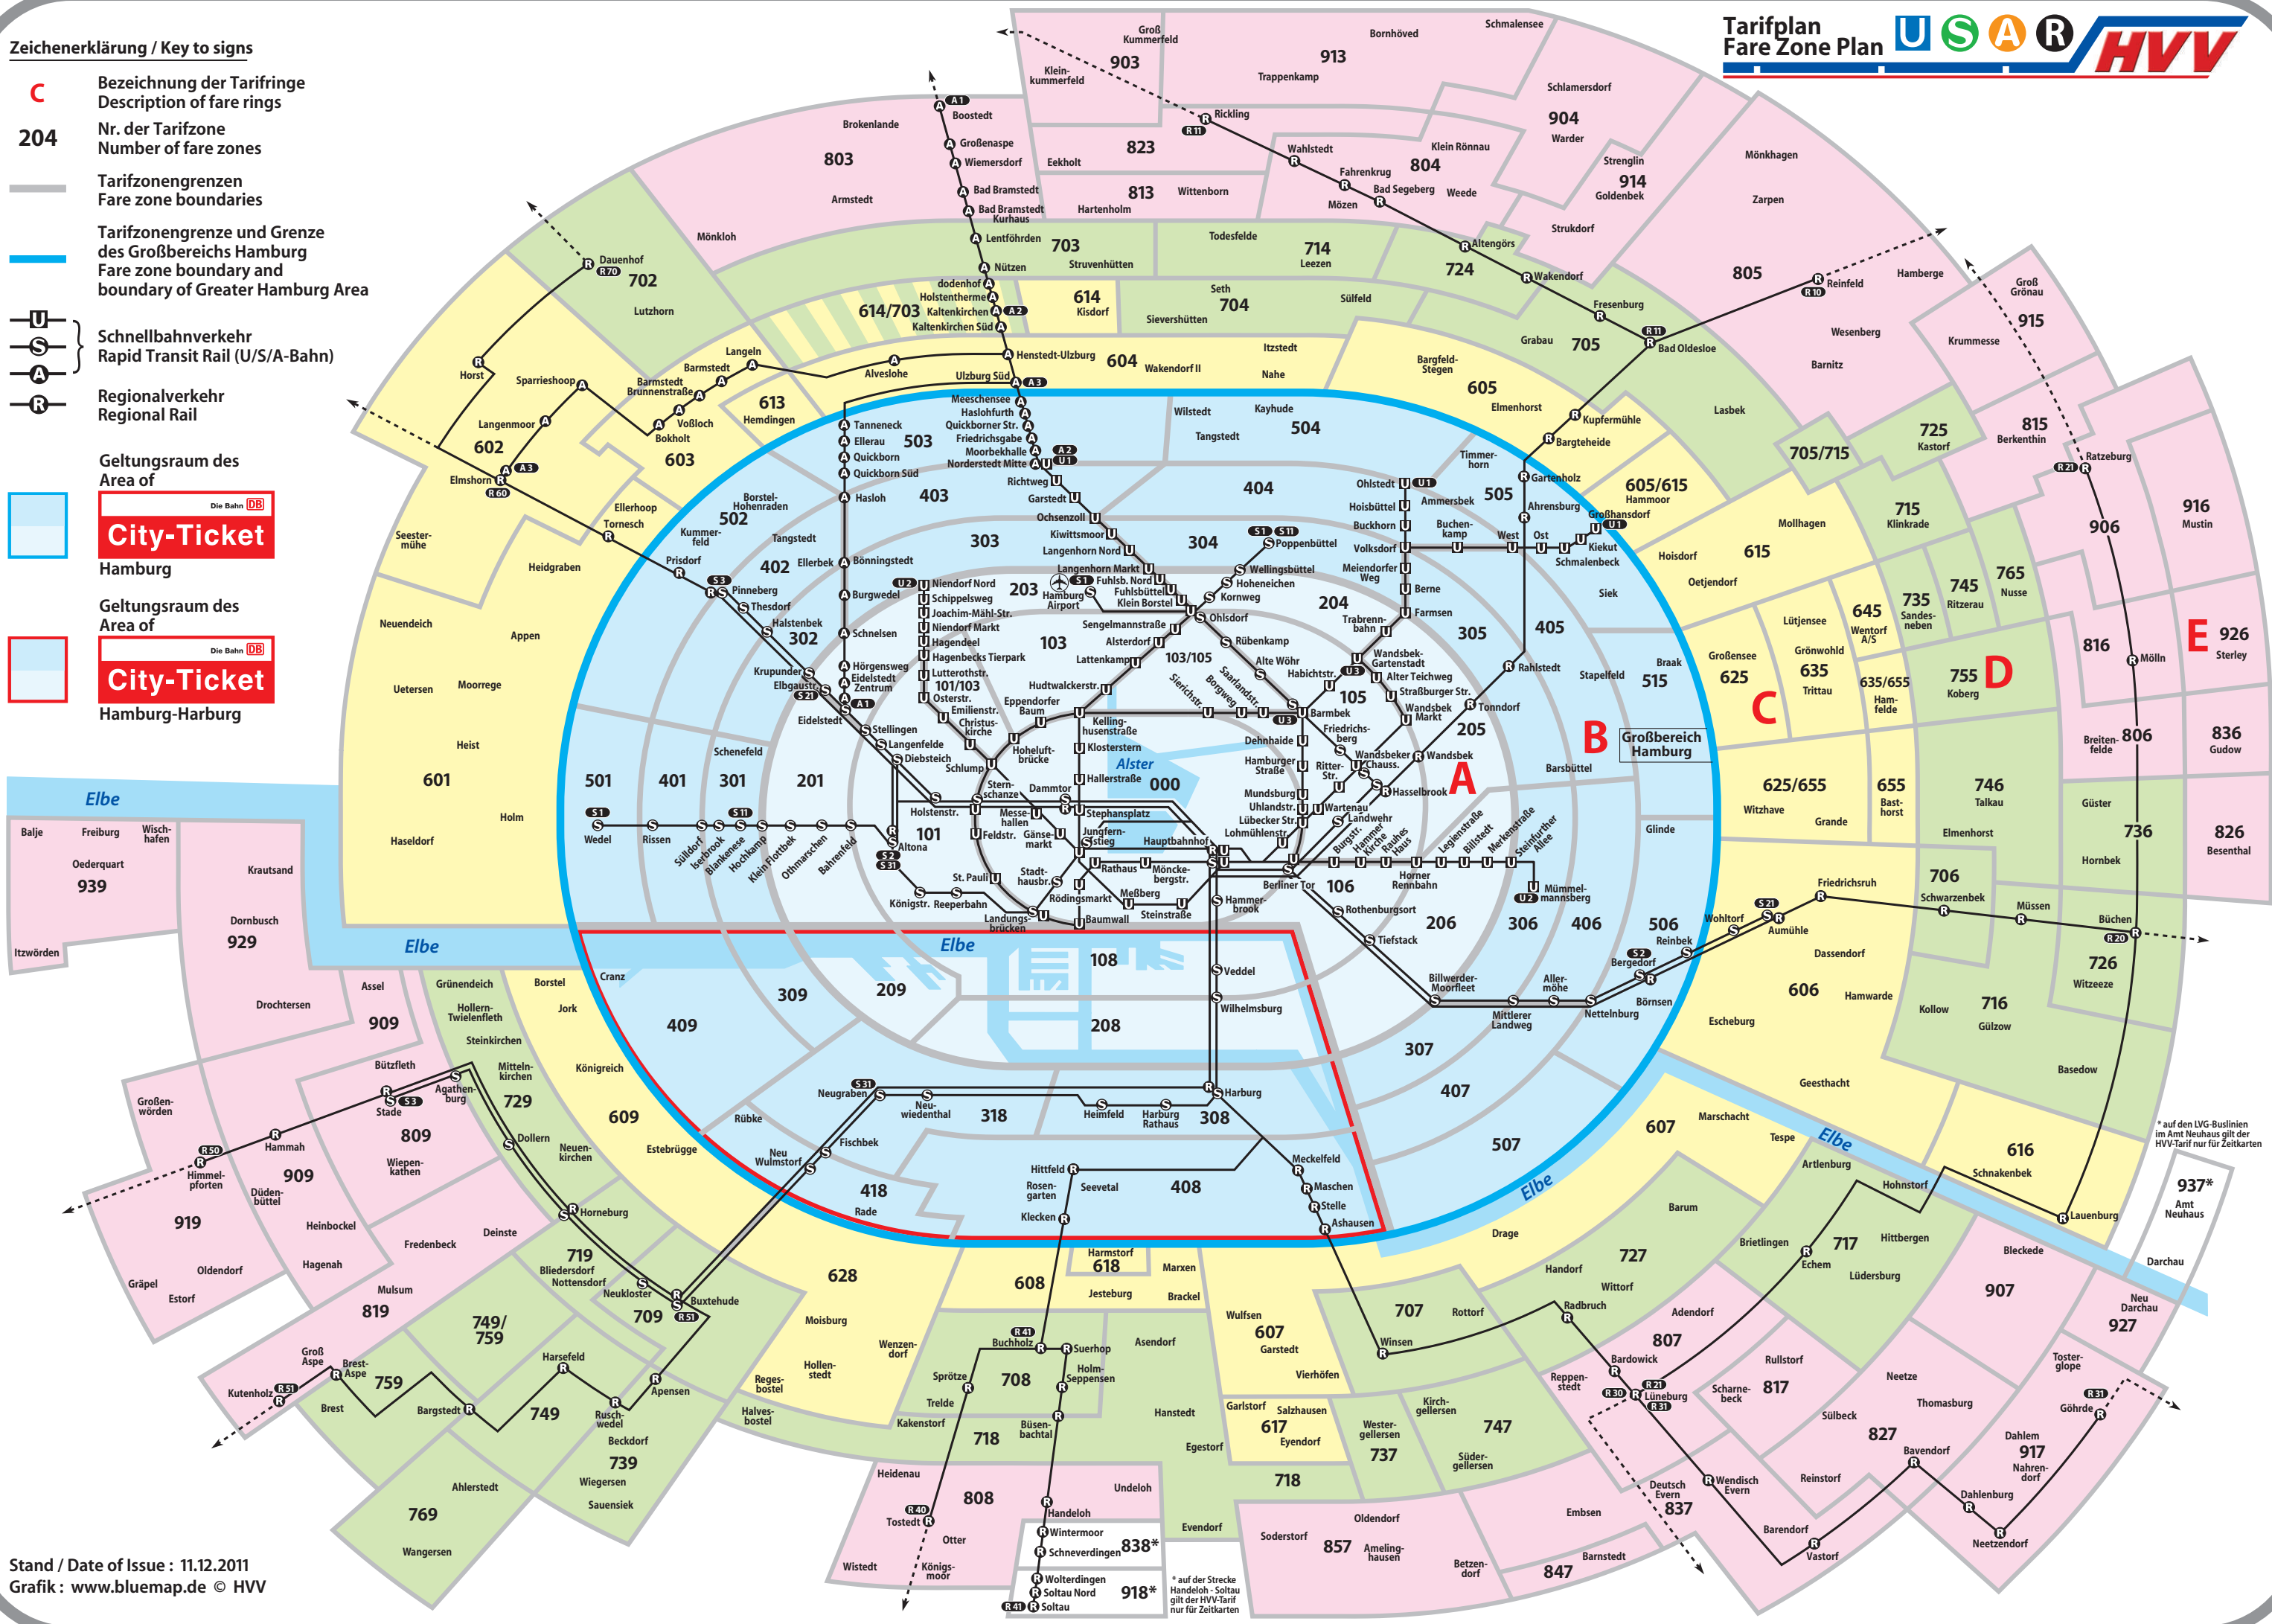

Zeichenerklärung / Key to signs

- **C** Bezeichnung der Tarifränge
  Description of fare rings
- **204** Nr. der Tarifzone
  Number of fare zones
- Tarifzongrenzen
  Fare zone boundaries
- Tarifzongrenze und Grenze des Großbereichs Hamburg
  Fare zone boundary and boundary of Greater Hamburg Area
- **U** Schnellbahnverkehr
  Rapid Transit Rail (U/S/A-Bahn)
- **S**
- **A**
- **R** Regionalverkehr
  Regional Rail
- Geltungsraum des Area of
  - **City-Ticket**
    Hamburg
  - **City-Ticket**
    Hamburg-Harburg